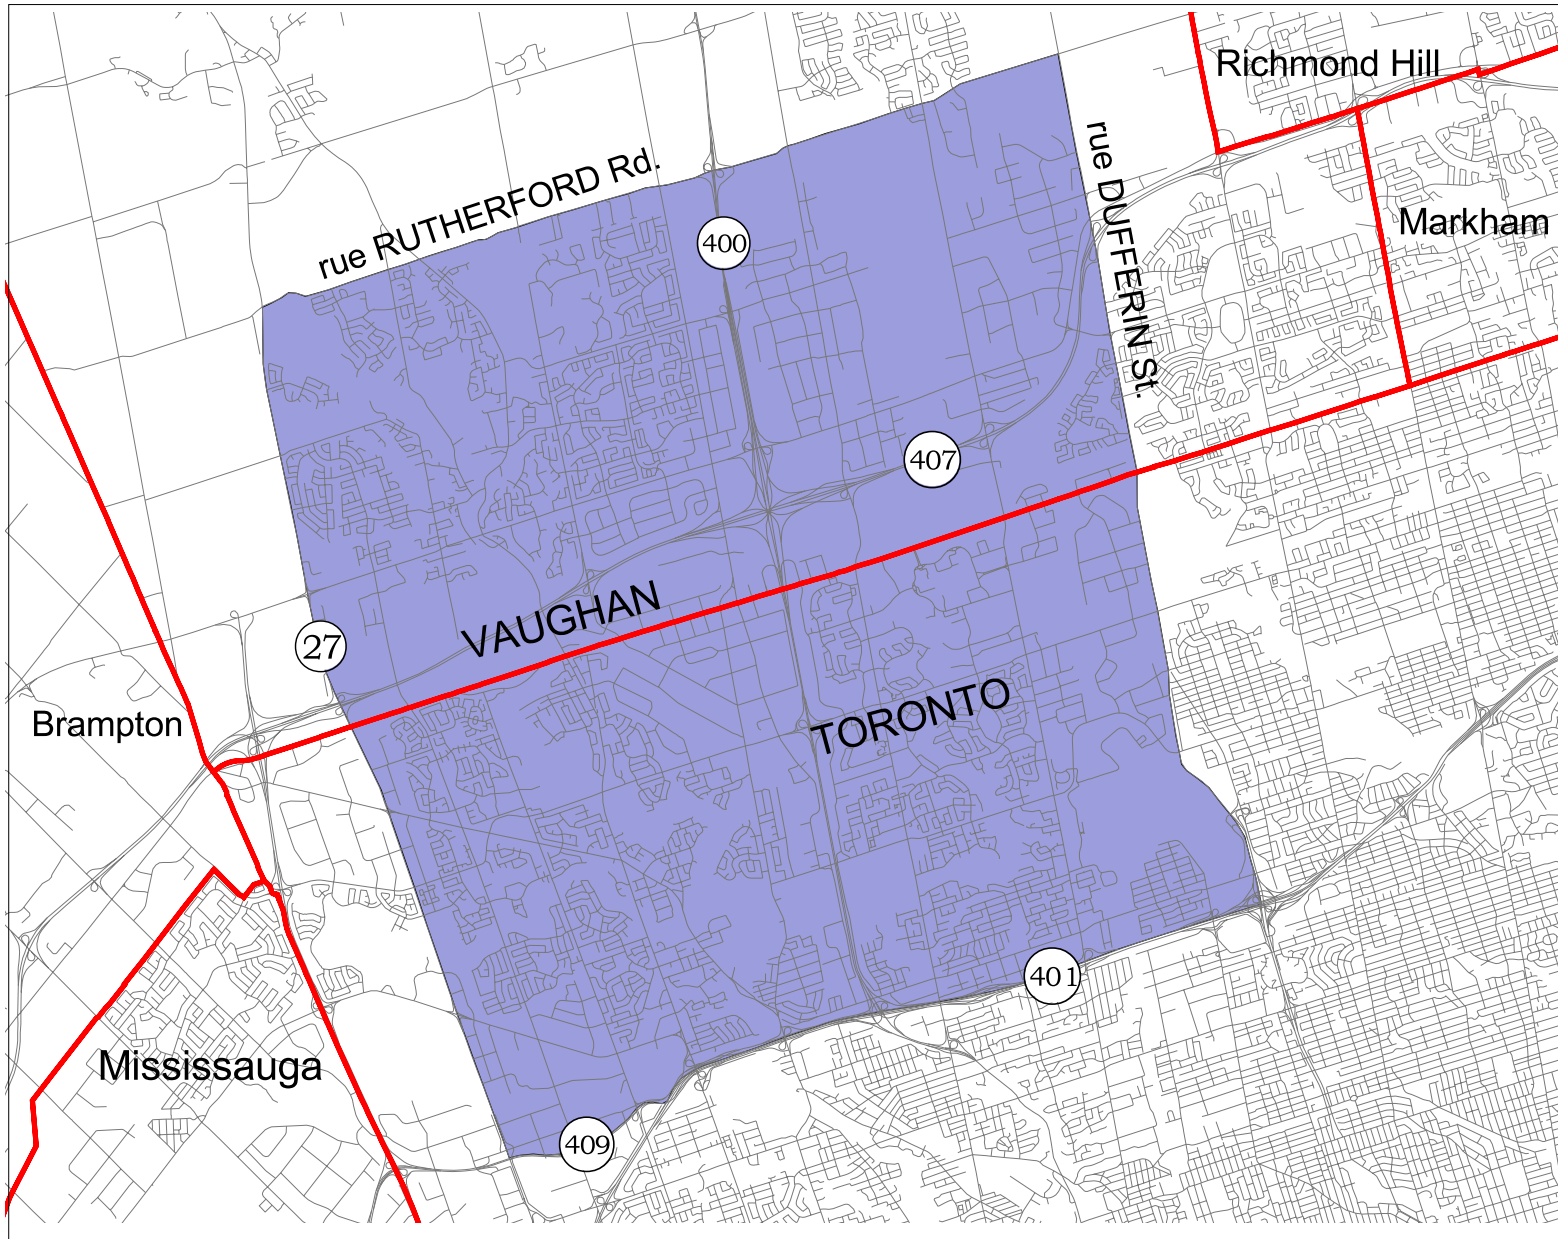

# Asian Longhorned Beetle / Longicorne Asiatique Regulated Area / Région réglementée Toronto - Vaughan, Ontario

Regulated Area  
Région réglementée

Prepared by:  
Plant Pest Surveillance Unit,  
Science Division, Ottawa.