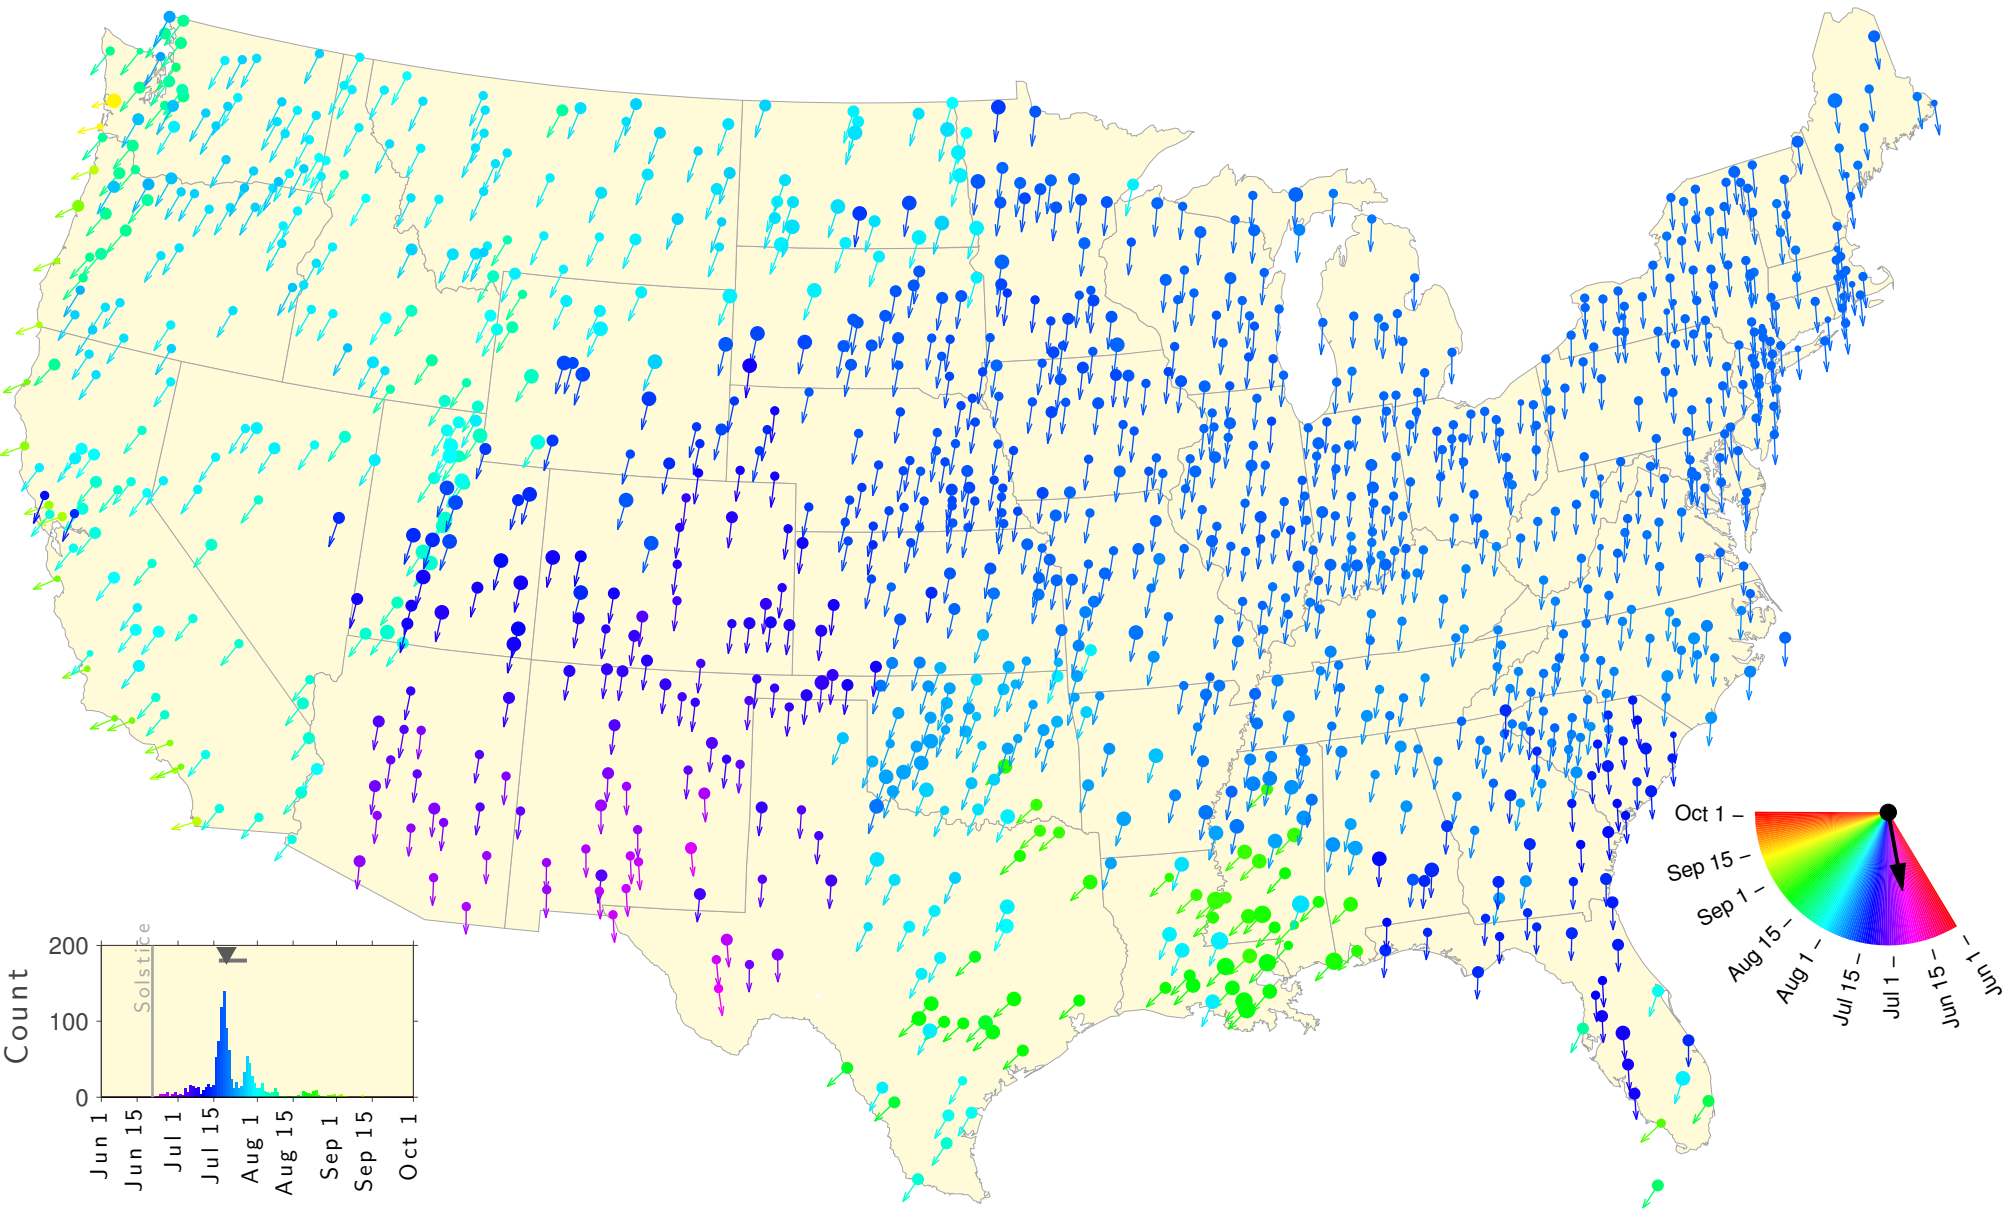

Summer Teletherm—25 year estimates: 1963 to 1987

Summer Teletherm—25 year estimates: 1964 to 1988

Summer Teletherm—25 year estimates: 1965 to 1989

Summer Teletherm—25 year estimates: 1966 to 1990

Summer Teletherm—25 year estimates: 1967 to 1991

Summer Teletherm—25 year estimates: 1968 to 1992

Summer Teletherm—25 year estimates: 1969 to 1993

Summer Teletherm—25 year estimates: 1970 to 1994

Summer Teletherm—25 year estimates: 1971 to 1995

Summer Teletherm—25 year estimates: 1972 to 1996

Summer Teletherm—25 year estimates: 1973 to 1997

Summer Teletherm—25 year estimates: 1974 to 1998

Summer Teletherm—25 year estimates: 1975 to 1999

Summer Teletherm—25 year estimates: 1976 to 2000

Summer Teletherm—25 year estimates: 1977 to 2001

Summer Teletherm—25 year estimates: 1978 to 2002

Summer Teletherm—25 year estimates: 1979 to 2003

Summer Teletherm—25 year estimates: 1980 to 2004

Summer Teletherm—25 year estimates: 1981 to 2005

Summer Teletherm—25 year estimates: 1982 to 2006