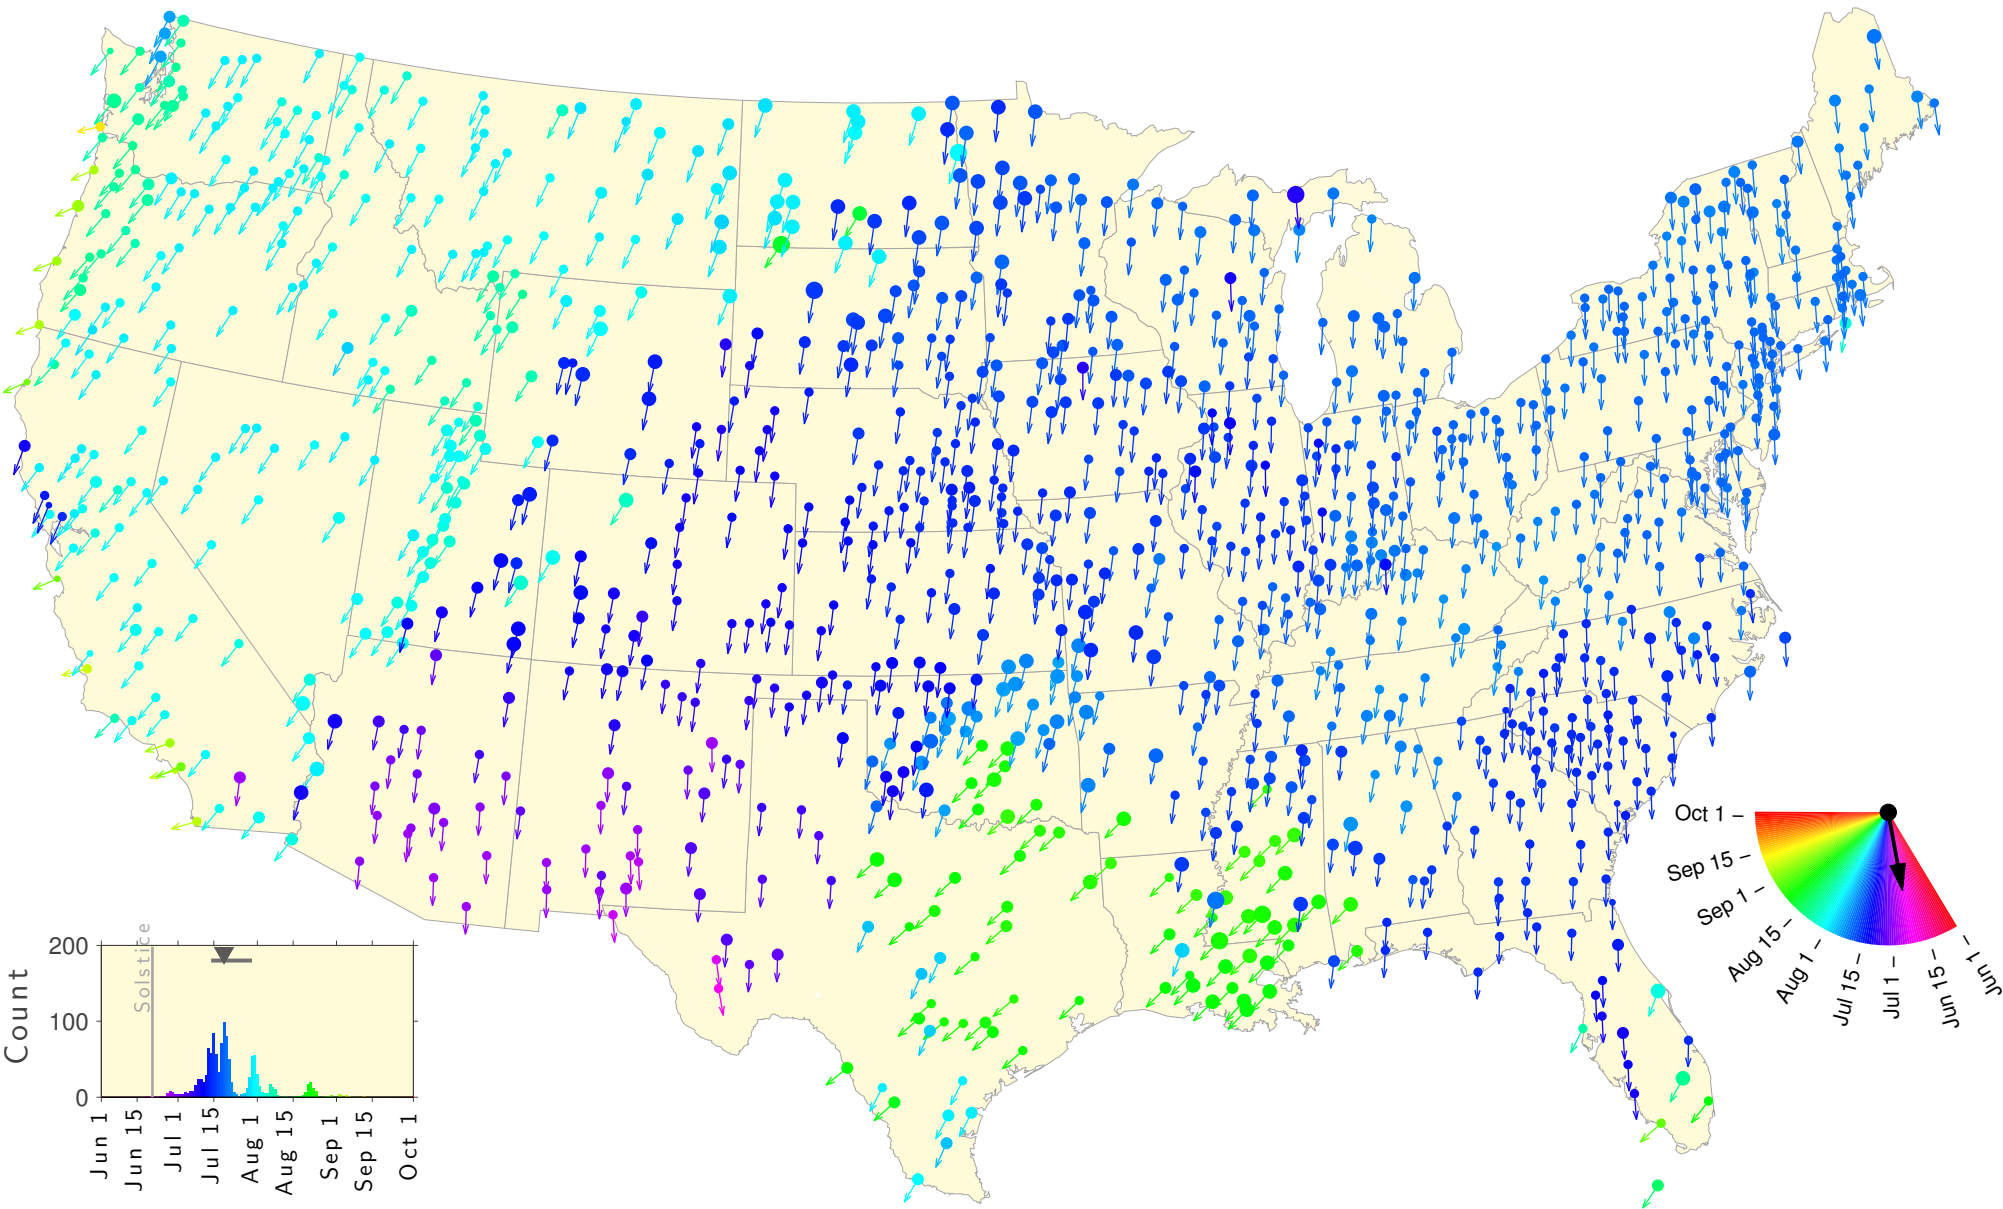

Summer Teletherm—25 year estimates: 1963 to 1987

Summer Teletherm—25 year estimates: 1964 to 1988

Summer Teletherm—25 year estimates: 1965 to 1989

Summer Teletherm—25 year estimates: 1966 to 1990

Summer Teletherm—25 year estimates: 1967 to 1991

Summer Teletherm—25 year estimates: 1968 to 1992

Summer Teletherm—25 year estimates: 1969 to 1993

Summer Teletherm—25 year estimates: 1970 to 1994

Summer Teletherm—25 year estimates: 1971 to 1995

Summer Teletherm—25 year estimates: 1972 to 1996

Summer Teletherm—25 year estimates: 1973 to 1997

Summer Teletherm—25 year estimates: 1974 to 1998

Summer Teletherm—25 year estimates: 1975 to 1999

Summer Teletherm—25 year estimates: 1976 to 2000

Summer Teletherm—25 year estimates: 1977 to 2001

Summer Teletherm—25 year estimates: 1978 to 2002

Summer Teletherm—25 year estimates: 1979 to 2003

Summer Teletherm—25 year estimates: 1980 to 2004

Summer Teletherm—25 year estimates: 1981 to 2005

Summer Teletherm—25 year estimates: 1982 to 2006