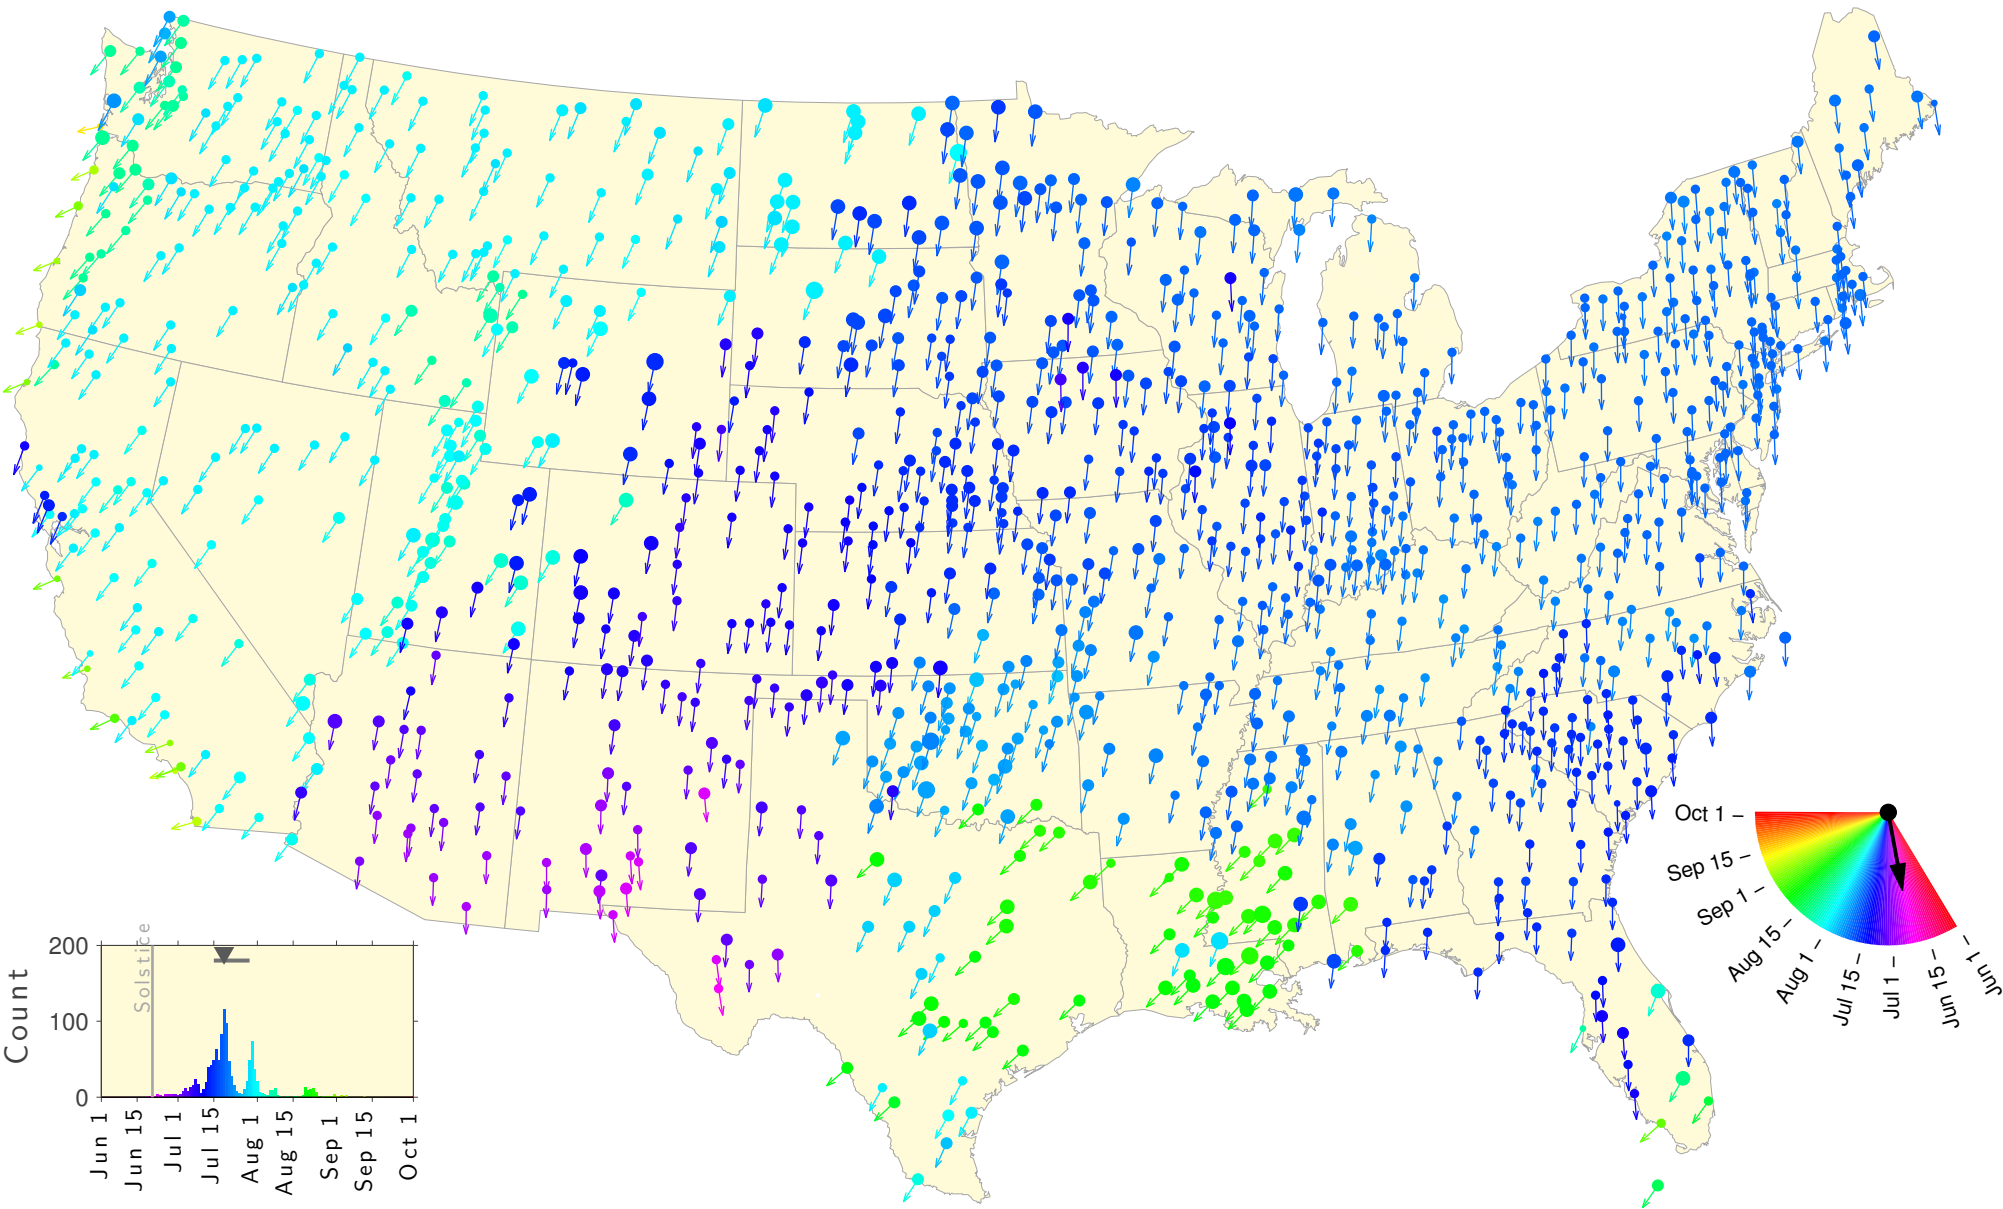

Summer Teletherm—25 year estimates: 1963 to 1987

Summer Teletherm—25 year estimates: 1964 to 1988

Summer Teletherm—25 year estimates: 1965 to 1989

Summer Teletherm—25 year estimates: 1966 to 1990

Summer Teletherm—25 year estimates: 1967 to 1991

Summer Teletherm—25 year estimates: 1968 to 1992

Summer Teletherm—25 year estimates: 1969 to 1993

Summer Teletherm—25 year estimates: 1970 to 1994

Summer Teletherm—25 year estimates: 1971 to 1995

Summer Teletherm—25 year estimates: 1972 to 1996

Summer Teletherm—25 year estimates: 1973 to 1997

Summer Teletherm—25 year estimates: 1974 to 1998

Summer Teletherm—25 year estimates: 1975 to 1999

Summer Teletherm—25 year estimates: 1976 to 2000

Summer Teletherm—25 year estimates: 1977 to 2001

Summer Teletherm—25 year estimates: 1978 to 2002

Summer Teletherm—25 year estimates: 1979 to 2003

Summer Teletherm—25 year estimates: 1980 to 2004

Summer Teletherm—25 year estimates: 1981 to 2005

Summer Teletherm—25 year estimates: 1982 to 2006