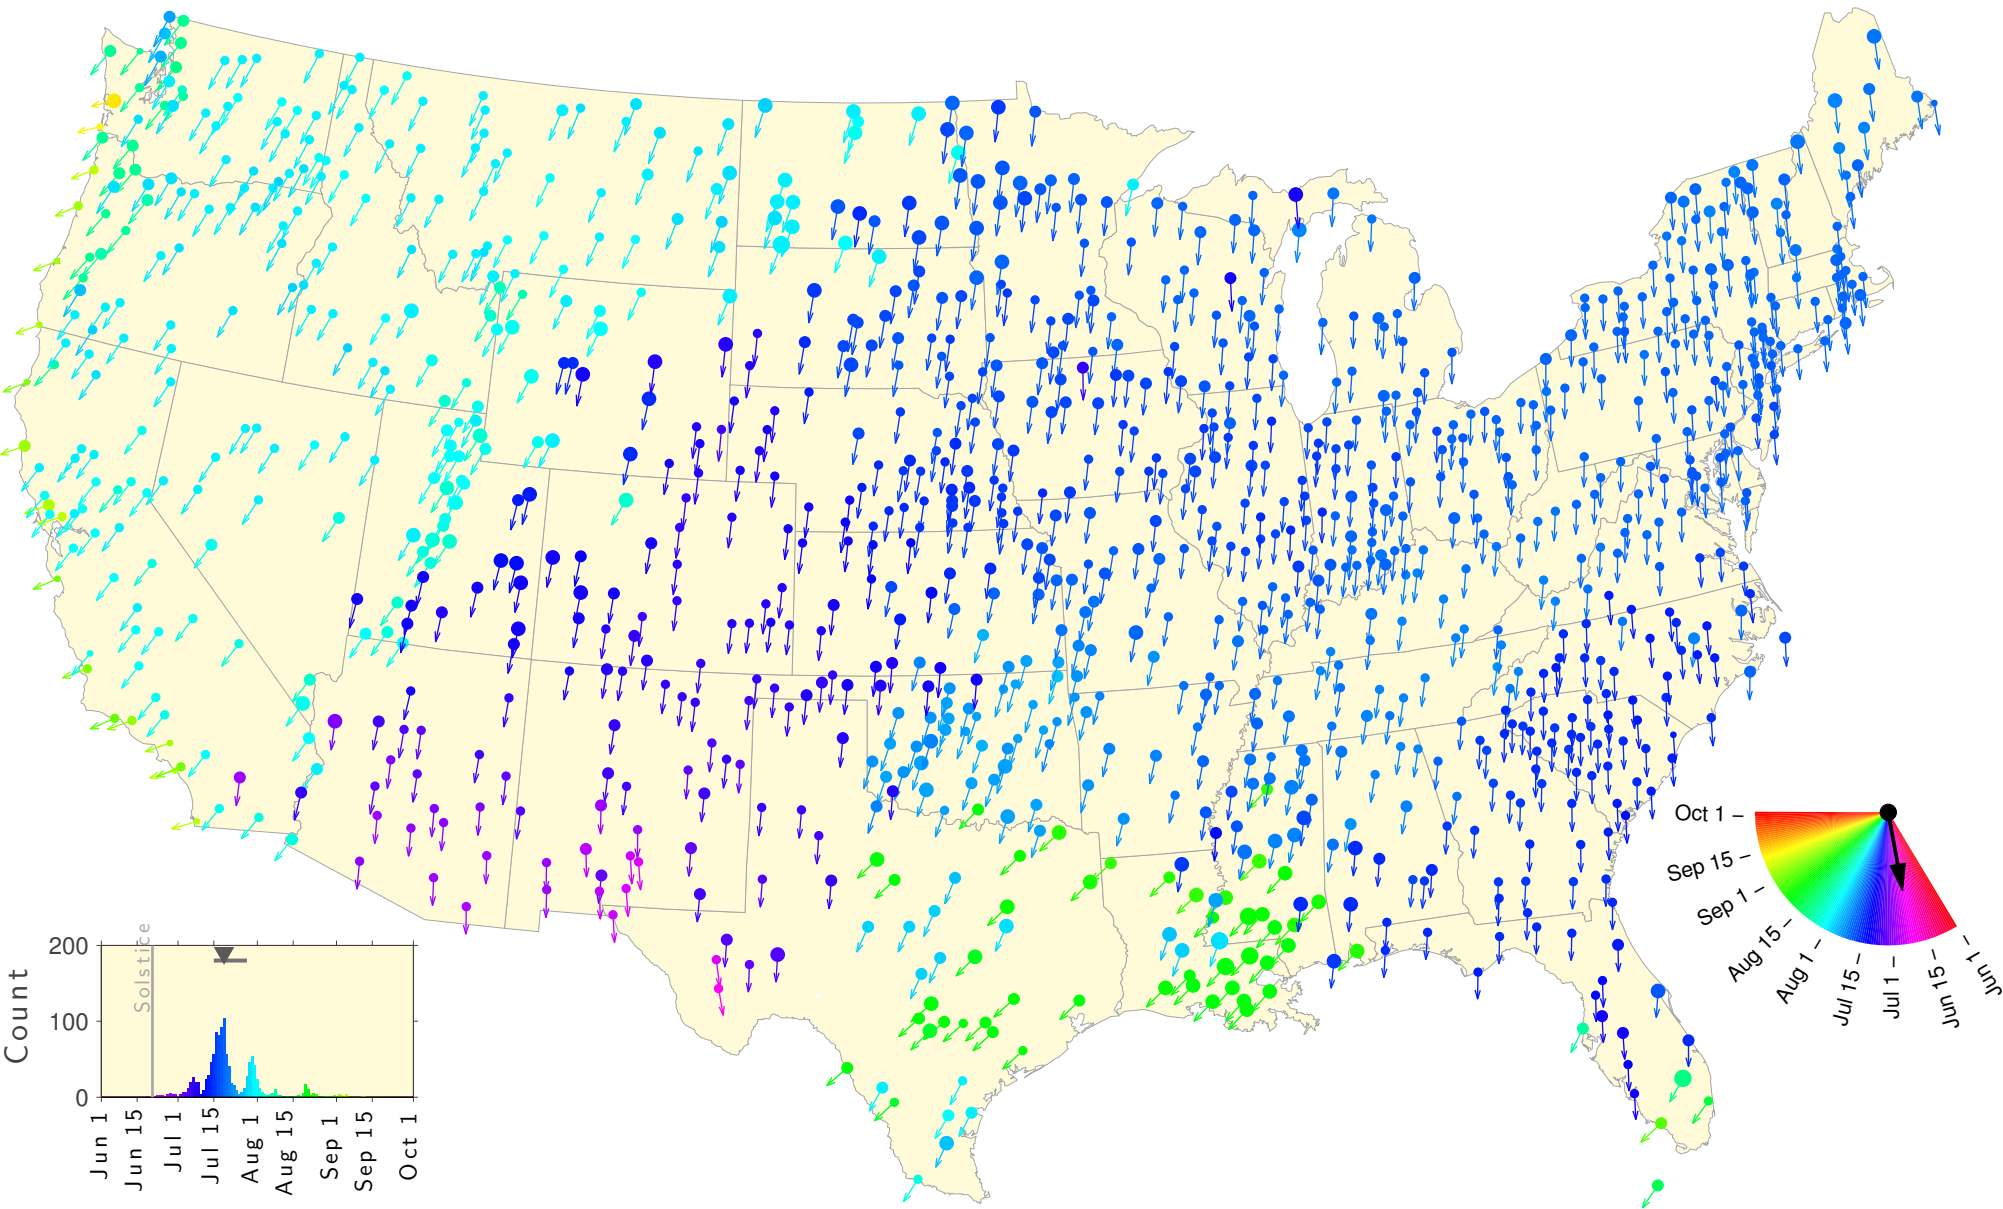

Summer Teletherm—25 year estimates: 1963 to 1987

Summer Teletherm—25 year estimates: 1964 to 1988

Summer Teletherm—25 year estimates: 1965 to 1989

Summer Teletherm—25 year estimates: 1966 to 1990

Summer Teletherm—25 year estimates: 1967 to 1991

Summer Teletherm—25 year estimates: 1968 to 1992

Summer Teletherm—25 year estimates: 1969 to 1993

Summer Teletherm—25 year estimates: 1970 to 1994

Summer Teletherm—25 year estimates: 1971 to 1995

Summer Teletherm—25 year estimates: 1972 to 1996

Summer Teletherm—25 year estimates: 1973 to 1997

Summer Teletherm—25 year estimates: 1974 to 1998

Summer Teletherm—25 year estimates: 1975 to 1999

Summer Teletherm—25 year estimates: 1976 to 2000

Summer Teletherm—25 year estimates: 1977 to 2001

Summer Teletherm—25 year estimates: 1978 to 2002

Summer Teletherm—25 year estimates: 1979 to 2003

Summer Teletherm—25 year estimates: 1980 to 2004

Summer Teletherm—25 year estimates: 1981 to 2005

Summer Teletherm—25 year estimates: 1982 to 2006