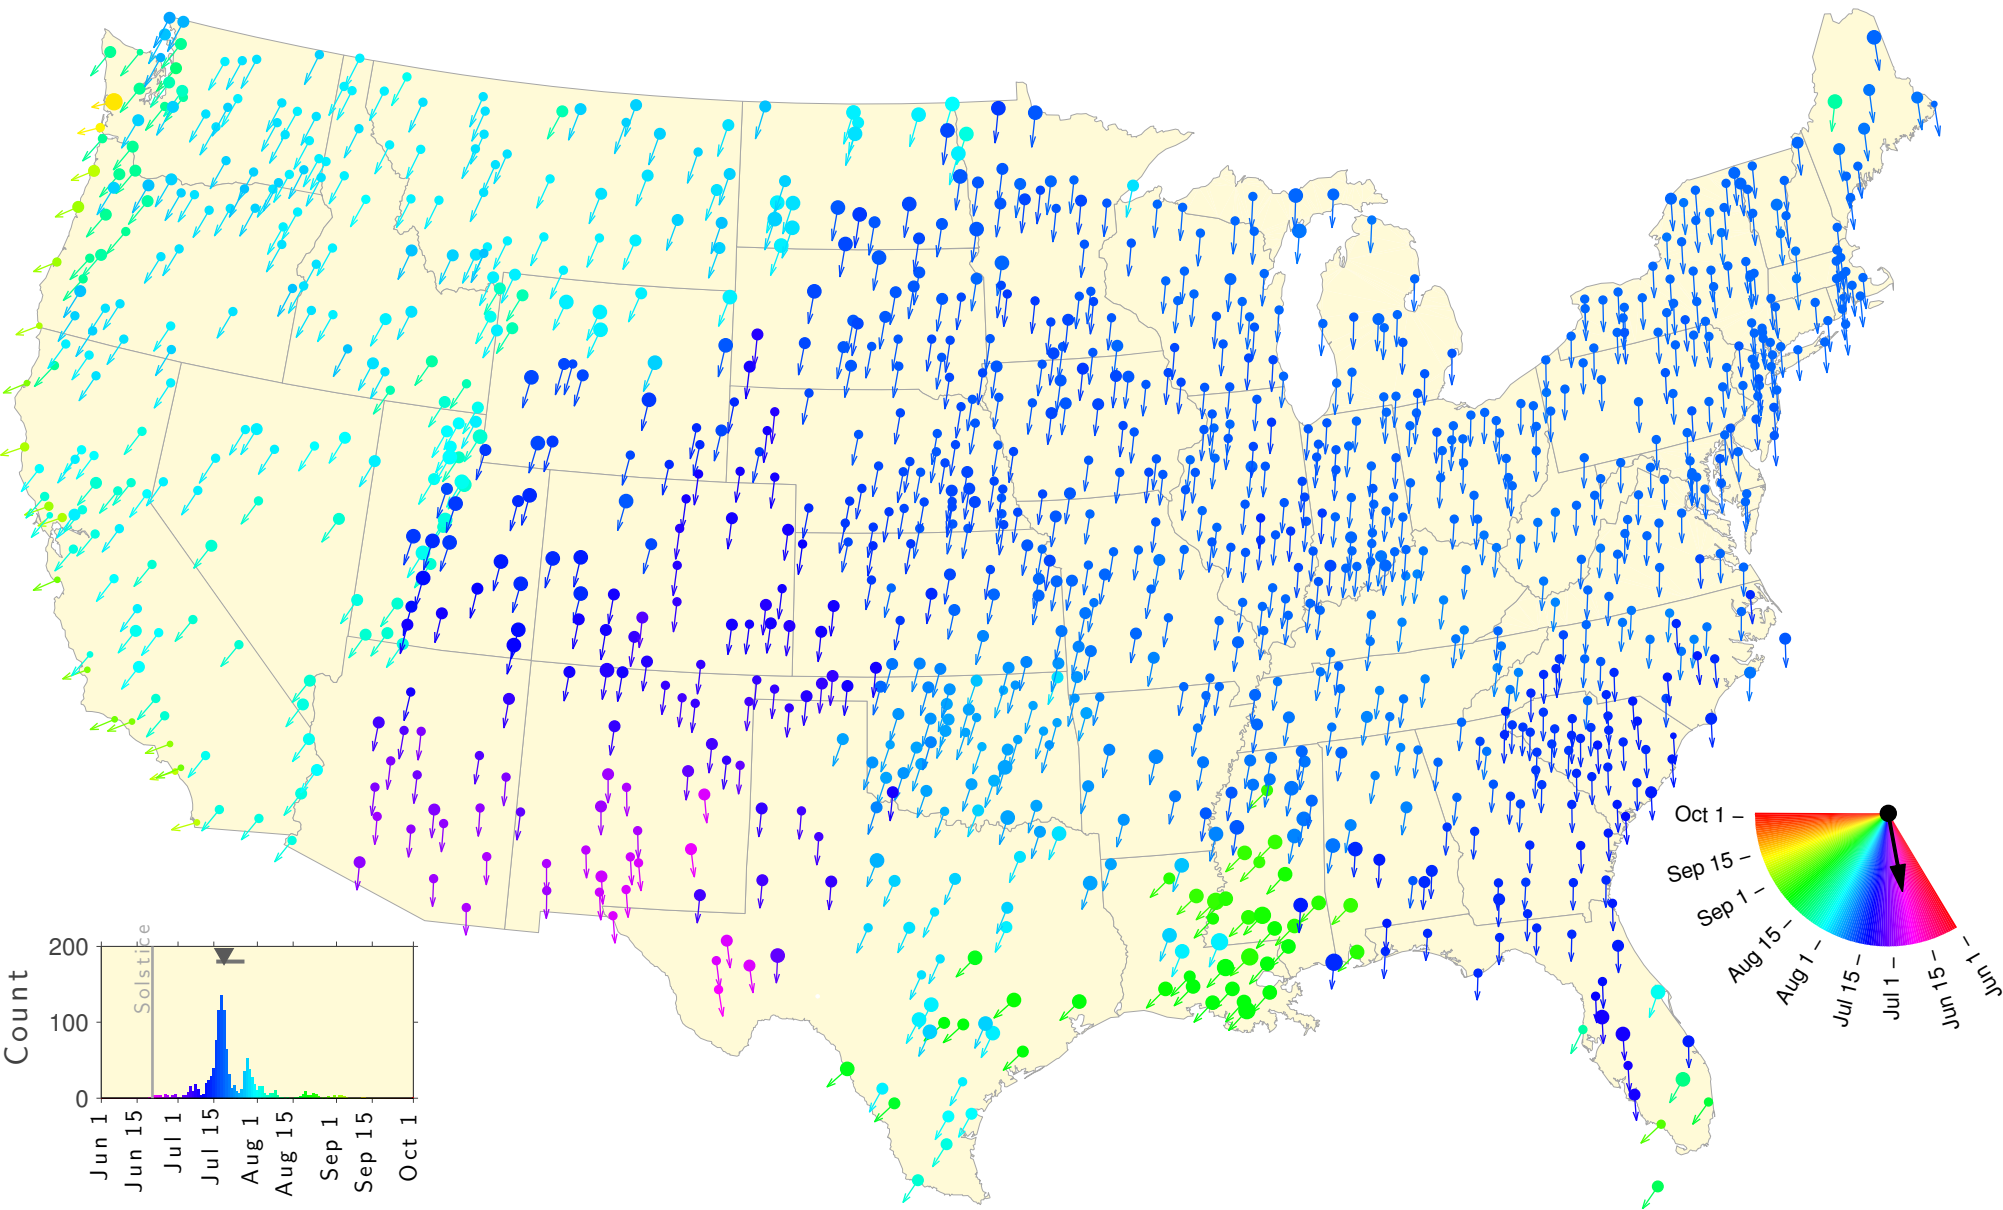

Summer Teletherm—25 year estimates: 1963 to 1987

Summer Teletherm—25 year estimates: 1964 to 1988

Summer Teletherm—25 year estimates: 1965 to 1989

Summer Teletherm—25 year estimates: 1966 to 1990

Summer Teletherm—25 year estimates: 1967 to 1991

Summer Teletherm—25 year estimates: 1968 to 1992

Summer Teletherm—25 year estimates: 1969 to 1993

Summer Teletherm—25 year estimates: 1970 to 1994

Summer Teletherm—25 year estimates: 1971 to 1995

Summer Teletherm—25 year estimates: 1972 to 1996

Summer Teletherm—25 year estimates: 1973 to 1997

Summer Teletherm—25 year estimates: 1974 to 1998

Summer Teletherm—25 year estimates: 1975 to 1999

Summer Teletherm—25 year estimates: 1976 to 2000

Summer Teletherm—25 year estimates: 1977 to 2001

Summer Teletherm—25 year estimates: 1978 to 2002

Summer Teletherm—25 year estimates: 1979 to 2003

Summer Teletherm—25 year estimates: 1980 to 2004

Summer Teletherm—25 year estimates: 1981 to 2005

Summer Teletherm—25 year estimates: 1982 to 2006