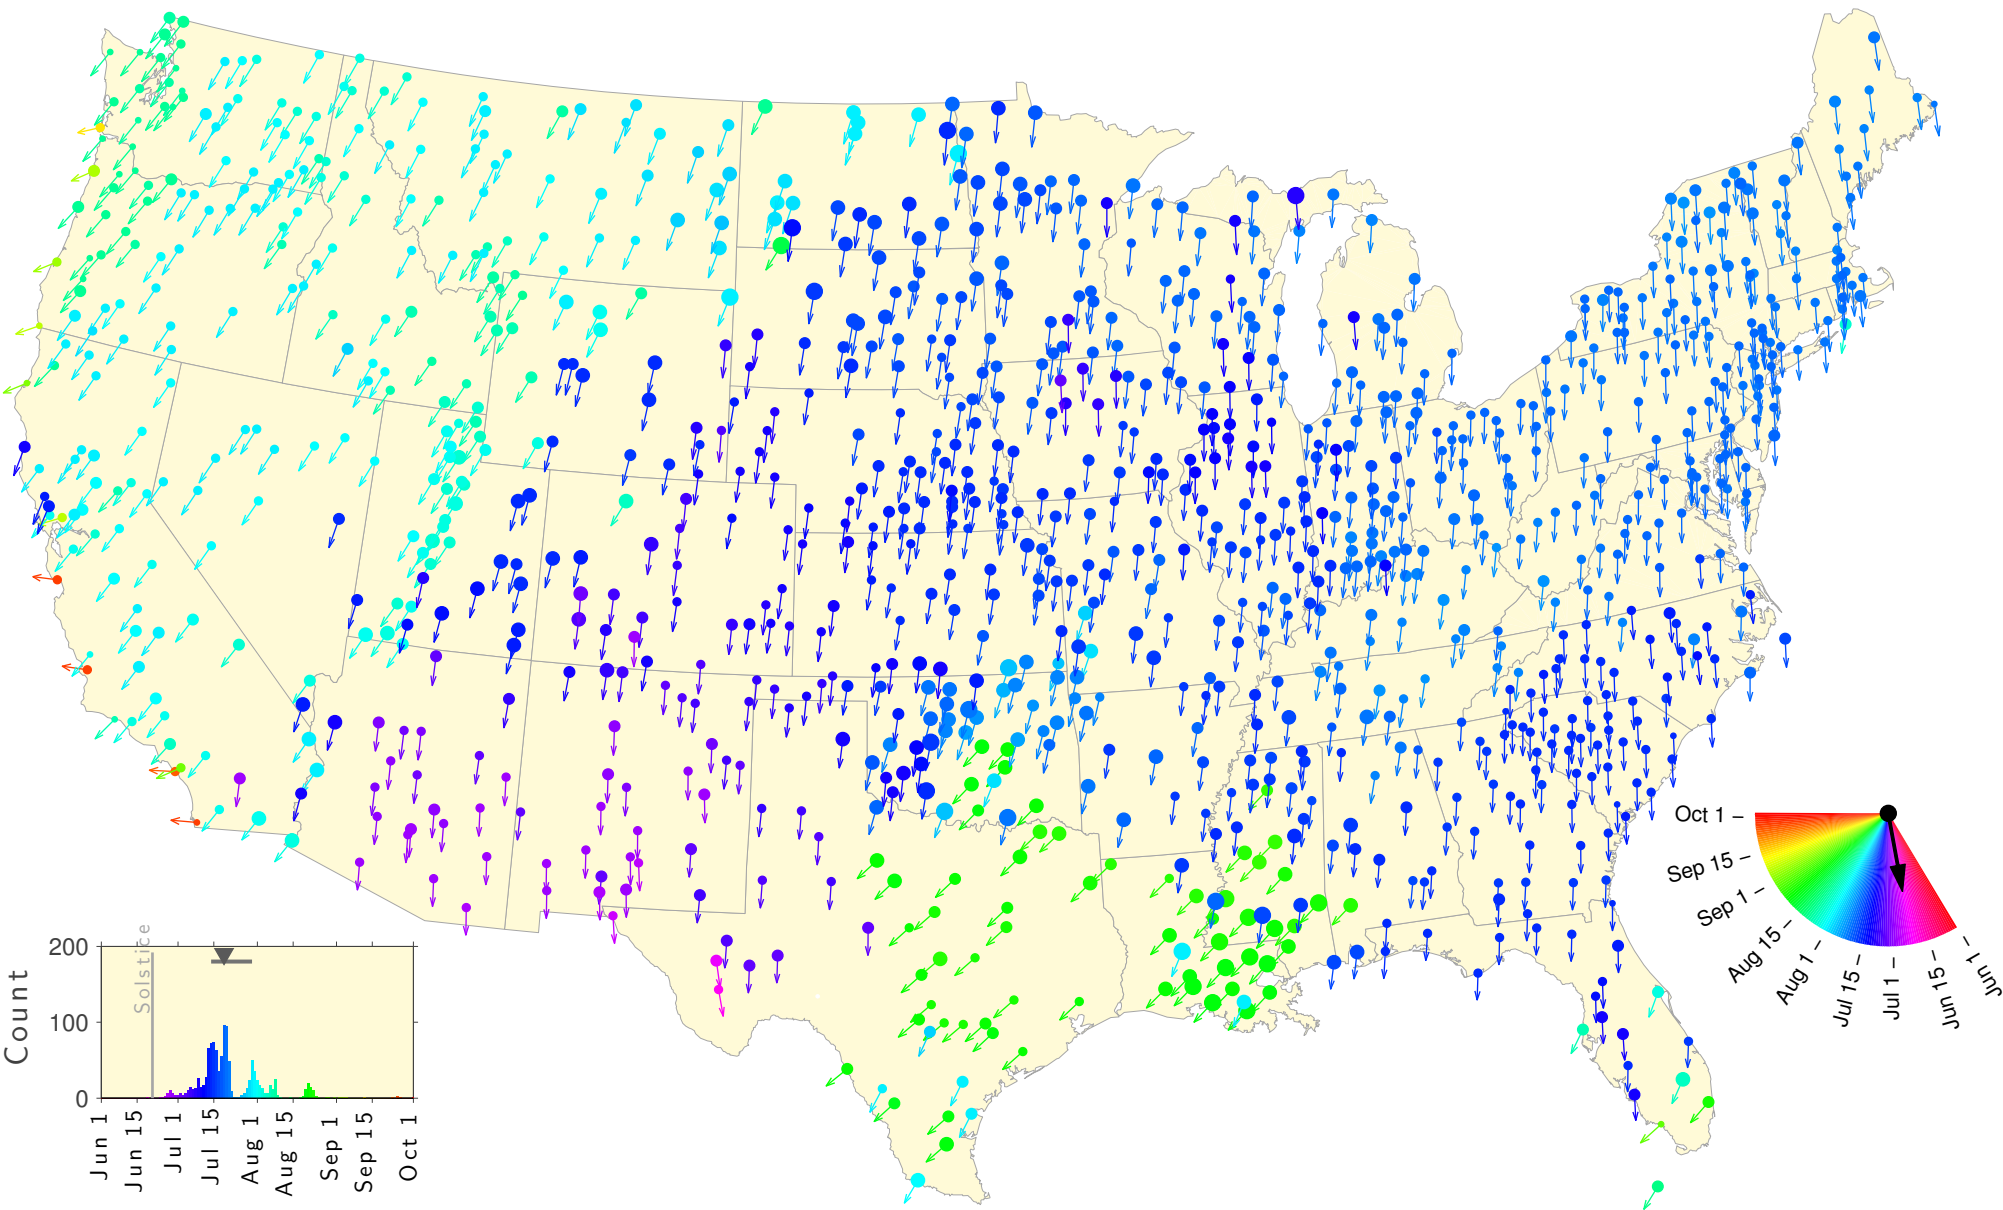

Summer Teletherm—25 year estimates: 1958 to 1982

Summer Teletherm—25 year estimates: 1959 to 1983

Summer Teletherm—25 year estimates: 1960 to 1984

Summer Teletherm—25 year estimates: 1961 to 1985

Summer Teletherm—25 year estimates: 1962 to 1986

Summer Teletherm—25 year estimates: 1963 to 1987

Summer Teletherm—25 year estimates: 1964 to 1988

Summer Teletherm—25 year estimates: 1965 to 1989

Summer Teletherm—25 year estimates: 1966 to 1990

Summer Teletherm—25 year estimates: 1967 to 1991

Summer Teletherm—25 year estimates: 1968 to 1992

Summer Teletherm—25 year estimates: 1969 to 1993

Summer Teletherm—25 year estimates: 1970 to 1994

Summer Teletherm—25 year estimates: 1971 to 1995

Summer Teletherm—25 year estimates: 1972 to 1996

Summer Teletherm—25 year estimates: 1973 to 1997

Summer Teletherm—25 year estimates: 1974 to 1998

Summer Teletherm—25 year estimates: 1975 to 1999

Summer Teletherm—25 year estimates: 1976 to 2000

Summer Teletherm—25 year estimates: 1977 to 2001